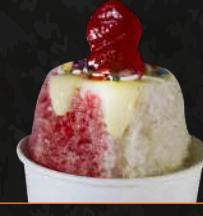

### COPACABANA

M \$2.00 / L \$2.40

Jarabe de cherry, piña y sandía.

Topping: Leche condensada.

### SUNSET

M \$2.00 / L \$2.40

Jarabe de mango, coco y piña.

Topping: Jalea de tamarindo.