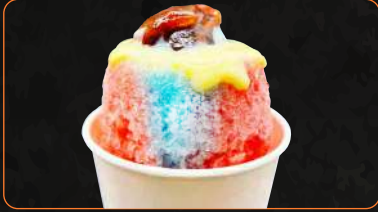

LAS SUPER PREMIUM

PREMIUM BERRIES

M $2.²⁵ / L $2.⁵⁰

Jarabe de Frambuesa, Cherry y Blueberry.

Topping: Jalea de tamarindo y leche condensada.